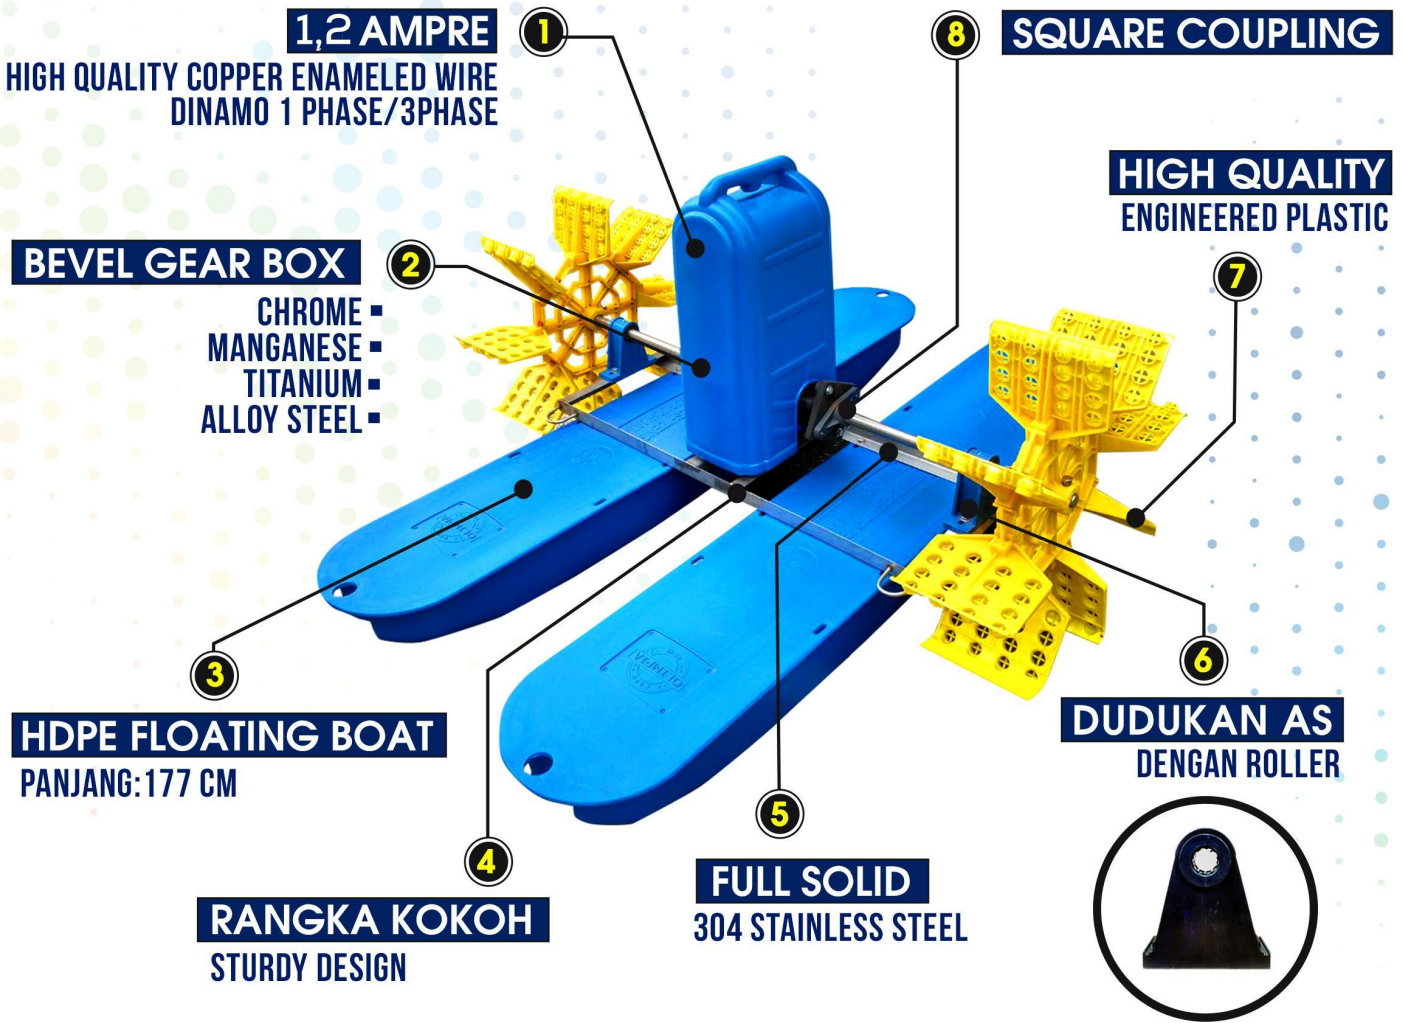

OLIMPIA

KINCIR AIR TAMBAK

**SOLUSI
AERATOR
TAMBAK**

OLIMPIA

KINCIR AIR TAMBAK

SPESIFIKASI

| ITEM NO | PHASE | HP | POWER CONSUMPTION |
|---------|-----------|----|-------------------|
| 001OP | 1&3 PHASE | 1 | 750 WATT |
| 002OP | 3 PHASE | 2 | 1500 WATT |